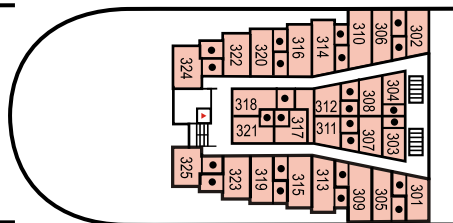

Funchal

NAVIGATORS DECK

PROMENADE DECK

AZORES DECK

MADEIRA DECK

ALGARVE DECK

ESTORIL DECK

- Chuveiro
- × Banheira
- Elevador
- Cama Individual
- ♥ Cama de Casal
- Quádruplo
- ▲ Triplo
- + Sofá Cama
- ⊕ Convertível (Duas Camas baixas ou uma de Casal)
- △ Individual com cama alta

- Cat 1: Duplo (Beliche), Interior
- Cat 2: Duplo, Interior
- Cat 3: Duplo, Interior
- Cat 4: Duplo Superior, Interior
- Cat 5: Duplo, Exterior
- Cat 6: Duplo, Exterior

- Cat 7: Duplo, Exterior
- Cat 8: Duplo Superior Panorâmico, Exterior
- Cat 9: Duplo Premium, Exterior
- Cat 10: Suite
- Cat 1S: Individual, Interior
- Cat 5S: Individual, Exterior

ESTORIL DECK

- Chuveiro
- × Banheira
- ◻ Elevador
- Cama Individual
- ♥ Cama de Casal
- Quádruplo
- ▲ Triplo
- + Sofá Cama
- ⌘ Convertível (Duas Camas baixas ou uma de Casa)
- ^ Individual com cama alta