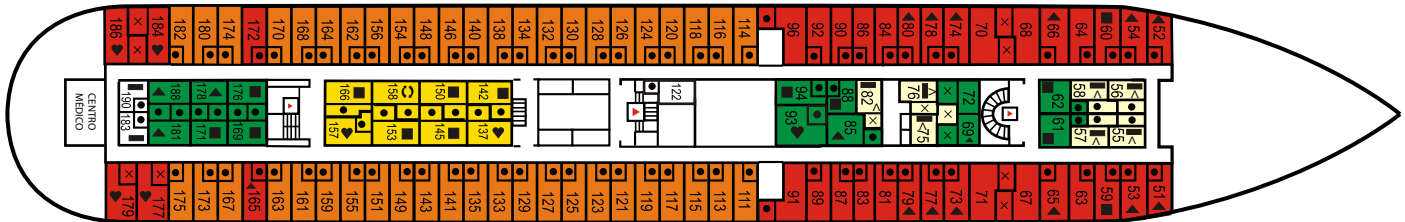

Funchal

NAVIGATORS DECK

PROMENADE DECK

AZORES DECK

MADEIRA DECK

ALGARVE DECK

ESTORIL DECK

- Chuveiro
- × Banheira
- Elevador
- Cama Individual
- ♥ Cama de Casal
- Quádruplo
- ▲ Triplo
- + Sofá Cama
- ⊕ Convertível (Duas Camas baixas ou uma de Casal)
- △ Individual com cama alta

- Cat 1: Duplo (Beliche), Interior
- Cat 2: Duplo, Interior
- Cat 3: Duplo, Interior
- Cat 4: Duplo Superior, Interior
- Cat 5: Duplo, Exterior
- Cat 6: Duplo, Exterior

- Cat 7: Duplo, Exterior
- Cat 8: Duplo Superior Panorâmico, Exterior
- Cat 9: Duplo Premium, Exterior
- Cat 10: Suite
- Cat 1S: Individual, Interior
- Cat 5S: Individual, Exterior

ESTORIL DECK

- Chuveiro
- × Banheira
- ◻ Elevador
- Cama Individual
- ♥ Cama de Casal
- Quádruplo
- ▲ Triplo
- + Sofá Cama
- ⌘ Convertível (Duas Camas baixas ou uma de Casa)
- ^ Individual com cama alta