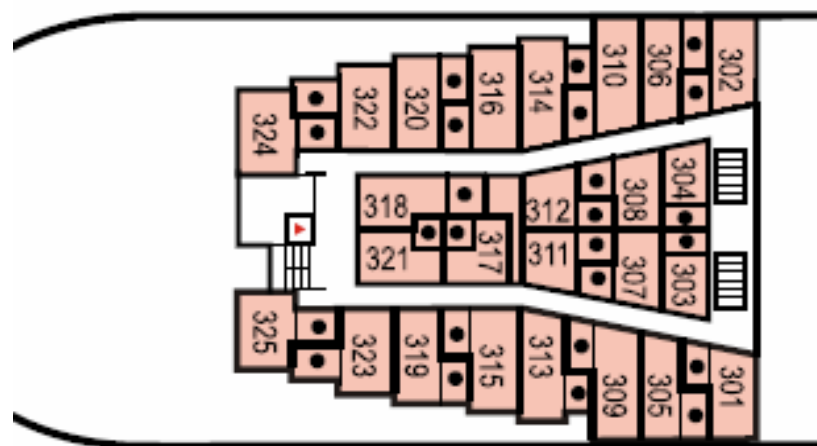

Funchal

NAVIGATORS DECK

PROMENADE DECK

AZORES DECK

MADEIRA DECK

ALGARVE DECK

ESTORIL DECK

- Chuveiro
- × Banheira
- Elevador
- Cama Individual
- ♥ Cama de Casal
- Quádruplo
- ▲ Triplo
- + Sofá Cama
- ⊕ Convertível (Duas Camas baixas ou uma de Casal)
- △ Individual com cama alta

- Cat 1: Duplo (Beliche), Interior
- Cat 2: Duplo, Interior
- Cat 3: Duplo, Interior
- Cat 4: Duplo Superior, Interior
- Cat 5: Duplo, Exterior
- Cat 6: Duplo, Exterior

- Cat 7: Duplo, Exterior
- Cat 8: Duplo Superior Panorâmico, Exterior
- Cat 9: Duplo Premium, Exterior
- Cat 10: Suite
- Cat 1S: Individual, Interior
- Cat 5S: Individual, Exterior

ESTORIL DECK

- Chuveiro
- × Banheira
- ◻ Elevador
- Cama Individual
- ♥ Cama de Casal
- Quádruplo
- ▲ Triplo
- + Sofá Cama
- ⌘ Convertível (Duas Camas baixas ou uma de Casa)
- ^ Individual com cama alta