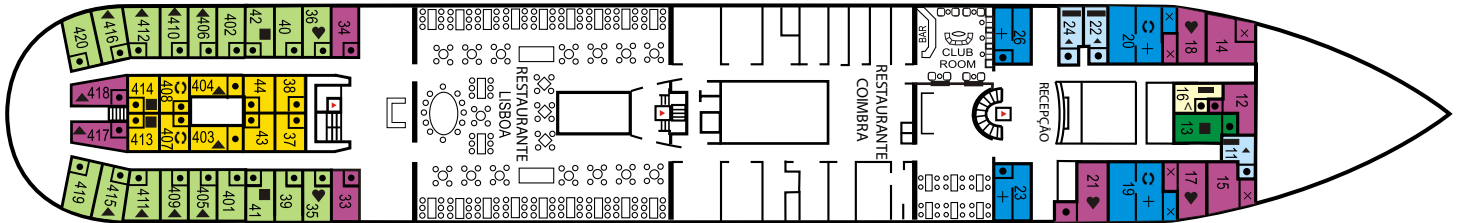

Funchal

NAVIGATORS DECK

PROMENADE DECK

AZORES DECK

MADEIRA DECK

ALGARVE DECK

ESTORIL DECK

- Chuveiro
- × Banheira
- Elevador
- Cama Individual
- ♥ Cama de Casal
- Quádruplo
- ▲ Triplo
- + Sofá Cama
- ⊕ Convertível (Duas Camas baixas ou uma de Casal)
- △ Individual com cama alta

- Cat 1: Duplo (Beliche), Interior
- Cat 2: Duplo, Interior
- Cat 3: Duplo, Interior
- Cat 4: Duplo Superior, Interior
- Cat 5: Duplo, Exterior
- Cat 6: Duplo, Exterior

- Cat 7: Duplo, Exterior
- Cat 8: Duplo Superior Panorâmico, Exterior
- Cat 9: Duplo Premium, Exterior
- Cat 10: Suite
- Cat 1S: Individual, Interior
- Cat 5S: Individual, Exterior

ESTORIL DECK

- Chuveiro
- × Banheira
- ◻ Elevador
- Cama Individual
- ♥ Cama de Casal
- Quádruplo
- ▲ Triplo
- + Sofá Cama
- ⌘ Convertível (Duas Camas baixas ou uma de Casa)
- ^ Individual com cama alta