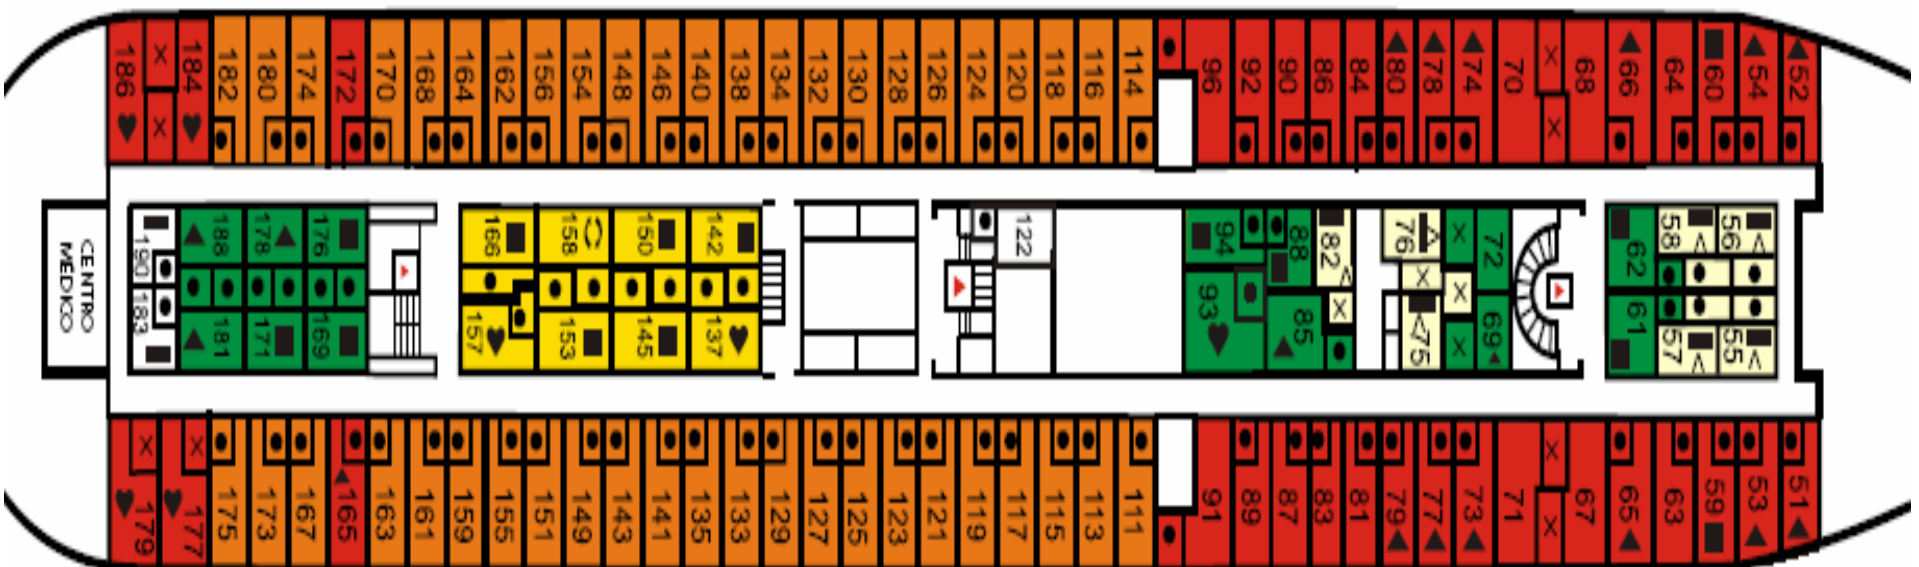

Funchal

NAVIGATORS DECK

PROMENADE DECK

AZORES DECK

MADEIRA DECK

ALGARVE DECK

ESTORIL DECK

- Chuveiro
- × Banheira
- Elevador
- Cama Individual
- ♥ Cama de Casal
- Quádruplo
- ▲ Triplo
- + Sofá Cama
- ⊕ Convertível (Duas Camas baixas ou uma de Casal)
- △ Individual com cama alta

- Cat 1: Duplo (Beliche), Interior
- Cat 2: Duplo, Interior
- Cat 3: Duplo, Interior
- Cat 4: Duplo Superior, Interior
- Cat 5: Duplo, Exterior
- Cat 6: Duplo, Exterior

- Cat 7: Duplo, Exterior
- Cat 8: Duplo Superior Panorâmico, Exterior
- Cat 9: Duplo Premium, Exterior
- Cat 10: Suite
- Cat 1S: Individual, Interior
- Cat 5S: Individual, Exterior

ESTORIL DECK

- Chuveiro
- × Banheira
- ◻ Elevador
- Cama Individual
- ♥ Cama de Casal
- Quádruplo
- ▲ Triplo
- + Sofá Cama
- ⌘ Convertível (Duas Camas baixas ou uma de Casa)
- ^ Individual com cama alta

301 302 303 304 305 306 307 308 309 310 311 312 313 314 315 316 317 318 319 320 321 322 323 324 325

NAVIGATORS DECK

PROMENADE DECK

MADEIRA DECK

ALGARVE DECK