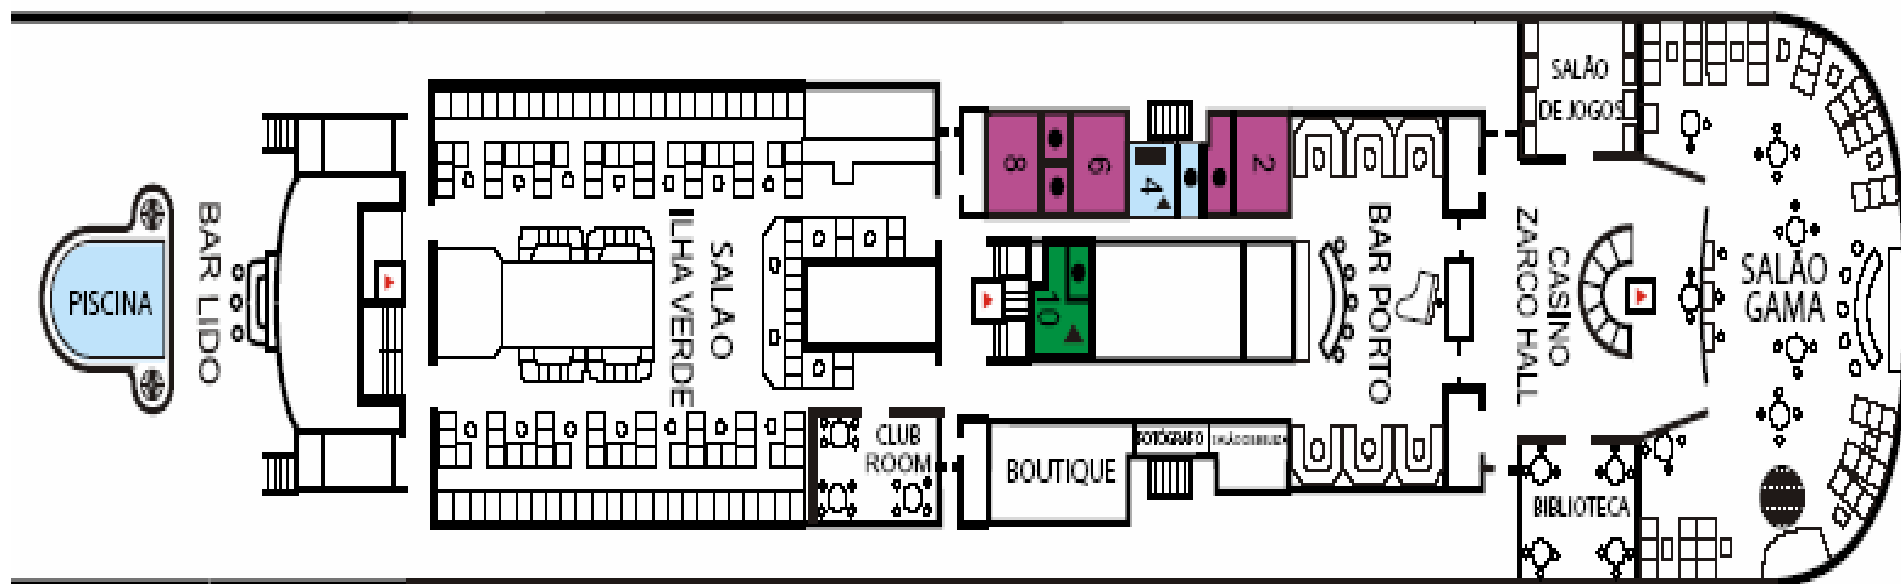

- Cat 1: Duplo (Beliche), Interior
- Cat 2: Duplo, Interior
- Cat 3: Duplo, Interior
- Cat 4: Duplo Superior, Interior
- Cat 5: Duplo, Exterior
- Cat 6: Duplo, Exterior

- Cat 7: Duplo, Exterior
- Cat 8: Duplo Superior Panorâmico, Exterior
- Cat 9: Duplo Premium, Exterior
- Cat 10: Suite
- Cat 1S: Individual, Interior
- Cat 5S: Individual, Exterior

ESTORIL DECK

- Chuveiro
- × Banheira
- ◻ Elevador
- Cama Individual
- ♥ Cama de Casal
- Quádruplo
- ▲ Triplo
- + Sofá Cama
- ⌘ Convertível (Duas Camas baixas ou uma de Casa)
- ^ Individual com cama alta

301 302 303 304 305 306 307 308 309 310 311 312 313 314 315 316 317 318 319 320 321 322 323 324 325

NAVIGATORS DECK

PROMENADE DECK

MADEIRA DECK

ALGARVE DECK