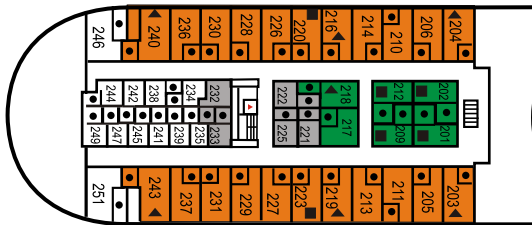

Funchal

NAVIGATORS DECK

PROMENADE DECK

AZORES DECK

MADEIRA DECK

ALGARVE DECK

ESTORIL DECK

- Chuveiro
- × Banheira
- Elevador
- Cama Individual
- ♥ Cama de Casal
- Quádruplo
- ▲ Triplo
- + Sofá Cama
- ⊕ Convertível (Duas Camas baixas ou uma de Casal)
- △ Individual com cama alta

- Cat 1: Duplo (Beliche), Interior
- Cat 2: Duplo, Interior
- Cat 3: Duplo, Interior
- Cat 4: Duplo Superior, Interior
- Cat 5: Duplo, Exterior
- Cat 6: Duplo, Exterior

- Cat 7: Duplo, Exterior
- Cat 8: Duplo Superior Panorâmico, Exterior
- Cat 9: Duplo Premium, Exterior
- Cat 10: Suite
- Cat 1S: Individual, Interior
- Cat 5S: Individual, Exterior

ESTORIL DECK

- Chuveiro
- × Banheira
- ◻ Elevador
- Cama Individual
- ♥ Cama de Casal
- Quádruplo
- ▲ Triplo
- + Sofá Cama
- ⌘ Convertível (Duas Camas baixas ou uma de Casa)
- ^ Individual com cama alta