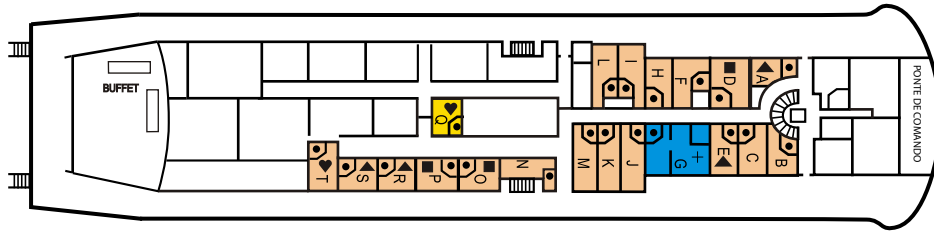

Funchal

NAVIGATORS DECK

PROMENADE DECK

AZORES DECK

MADEIRA DECK

ALGARVE DECK

ESTORIL DECK

- Chuveiro
- × Banheira
- Elevador
- Cama Individual
- ♥ Cama de Casal
- Quádruplo
- ▲ Triplo
- + Sofá Cama
- ⊕ Convertível (Duas Camas baixas ou uma de Casal)
- △ Individual com cama alta

- Cat 1: Duplo (Beliche), Interior
- Cat 2: Duplo, Interior
- Cat 3: Duplo, Interior
- Cat 4: Duplo Superior, Interior
- Cat 5: Duplo, Exterior
- Cat 6: Duplo, Exterior

- Cat 7: Duplo, Exterior
- Cat 8: Duplo Superior Panorâmico, Exterior
- Cat 9: Duplo Premium, Exterior
- Cat 10: Suite
- Cat 1S: Individual, Interior
- Cat 5S: Individual, Exterior

ESTORIL DECK

- Chuveiro
- × Banheira
- ◻ Elevador
- Cama Individual
- ♥ Cama de Casal
- Quádruplo
- ▲ Triplo
- + Sofá Cama
- ⌘ Convertível (Duas Camas baixas ou uma de Casa)
- ^ Individual com cama alta