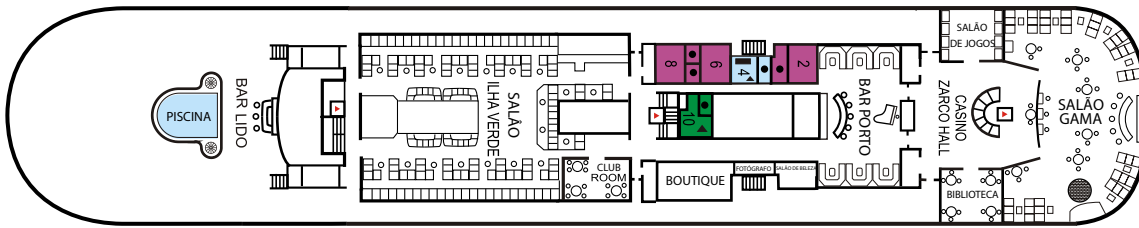

Funchal

NAVIGATORS DECK

PROMENADE DECK

AZORES DECK

MADEIRA DECK

ALGARVE DECK

ESTORIL DECK

- Chuveiro
- × Banheira
- Elevador
- Cama Individual
- ♥ Cama de Casal
- Quádruplo
- ▲ Triplo
- + Sofá Cama
- ⊕ Convertível (Duas Camas baixas ou uma de Casal)
- △ Individual com cama alta

- Cat 1: Duplo (Beliche), Interior
- Cat 2: Duplo, Interior
- Cat 3: Duplo, Interior
- Cat 4: Duplo Superior, Interior
- Cat 5: Duplo, Exterior
- Cat 6: Duplo, Exterior

- Cat 7: Duplo, Exterior
- Cat 8: Duplo Superior Panorâmico, Exterior
- Cat 9: Duplo Premium, Exterior
- Cat 10: Suite
- Cat 1S: Individual, Interior
- Cat 5S: Individual, Exterior

ESTORIL DECK

- Chuveiro
- × Banheira
- ◻ Elevador
- Cama Individual
- ♥ Cama de Casal
- Quádruplo
- ▲ Triplo
- + Sofá Cama
- ⌘ Convertível (Duas Camas baixas ou uma de Casa)
- ^ Individual com cama alta