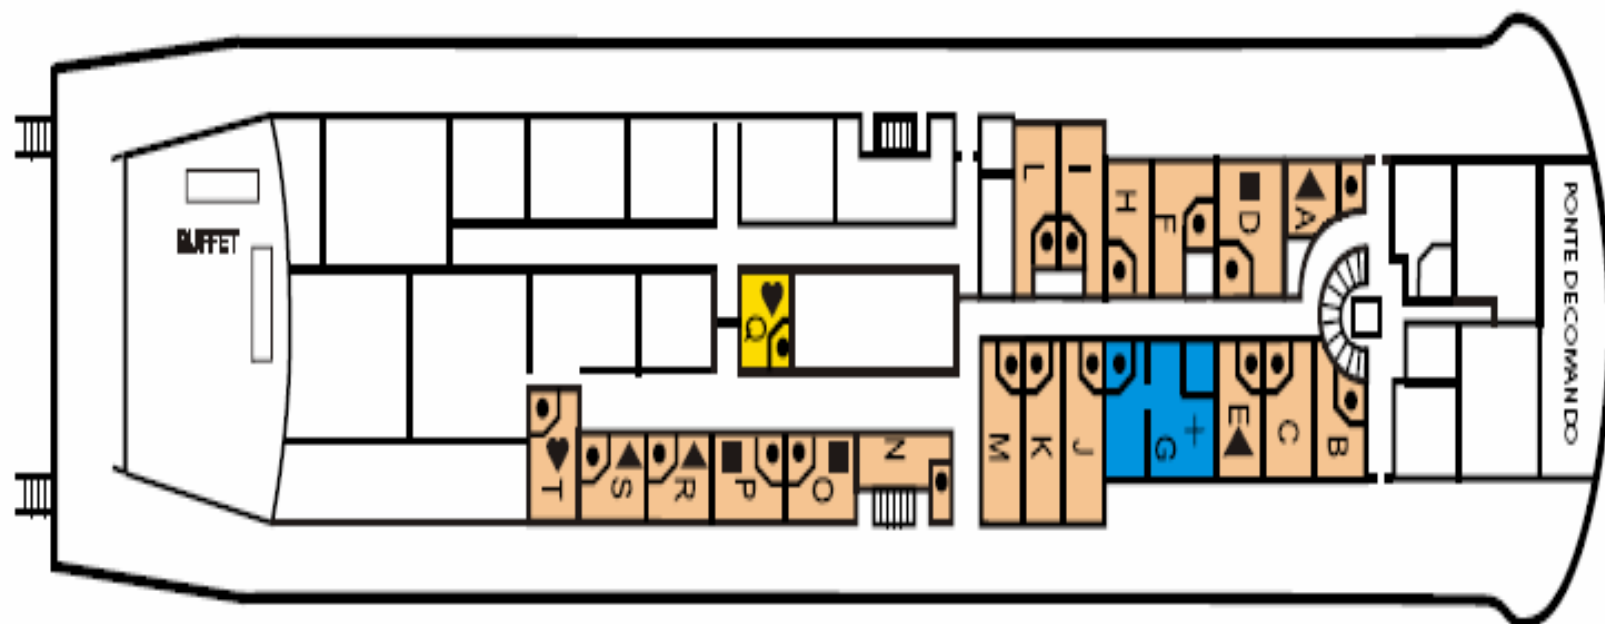

NAVIGATORS DECK